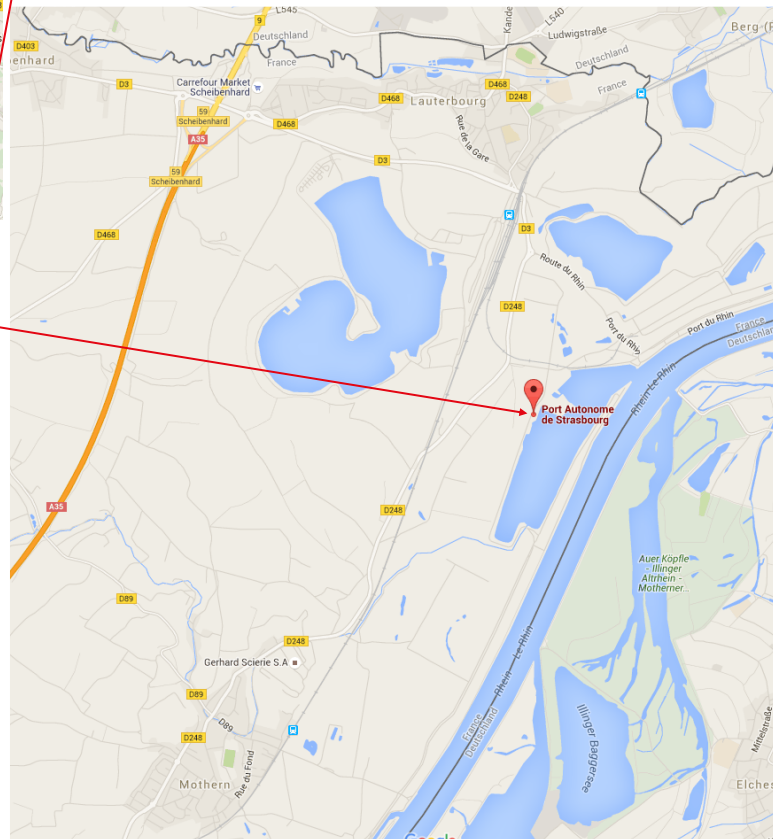

# ANFAHRTSPLAN

## HAFEN LAUTERBOURG

### RET - RHINE EUROPE TERMINALS