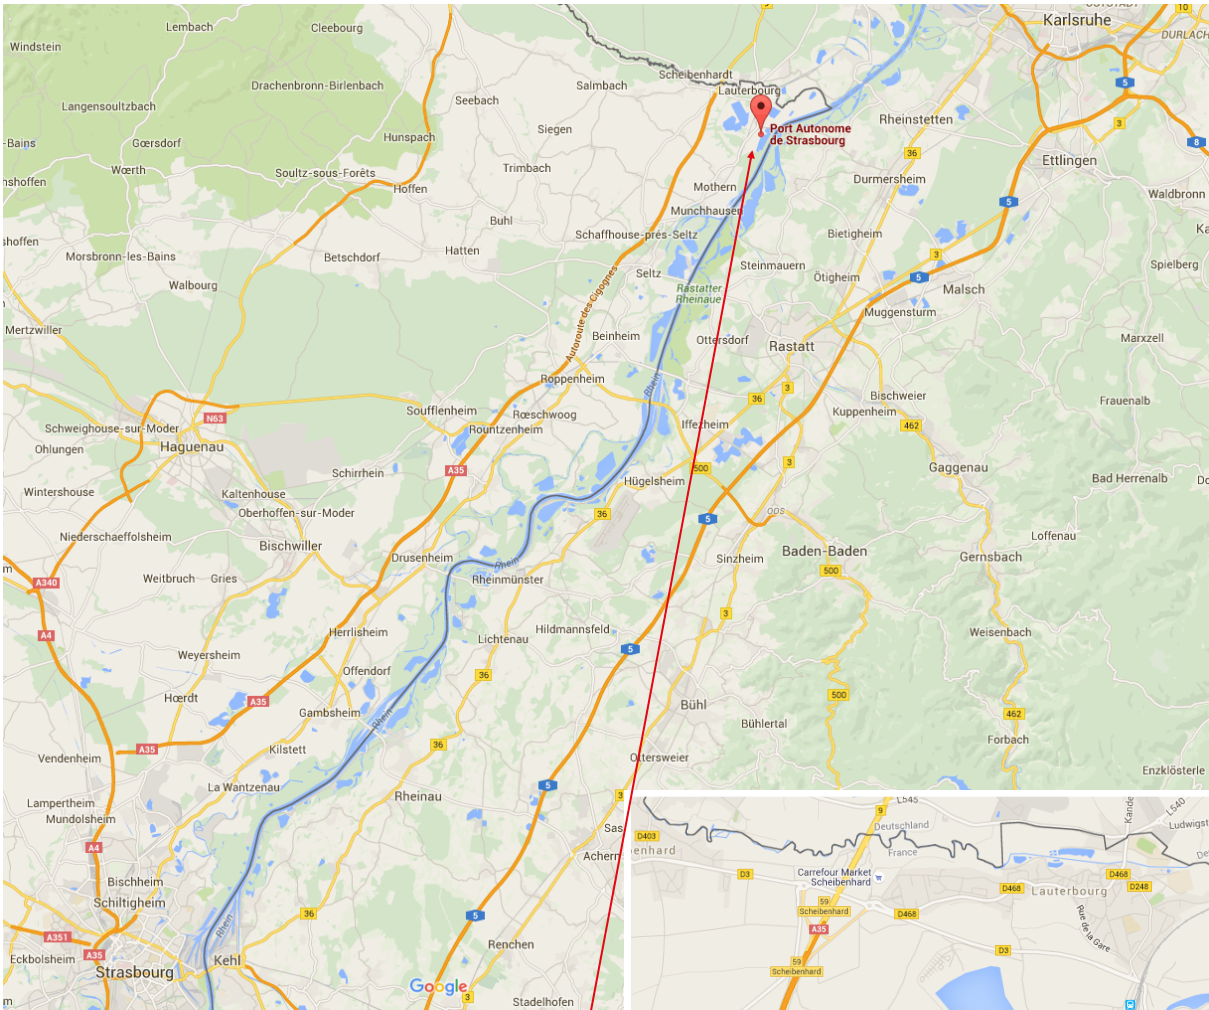

# ANFAHRTSPLAN

## HAFEN LAUTERBOURG

### RET - RHINE EUROPE TERMINALS